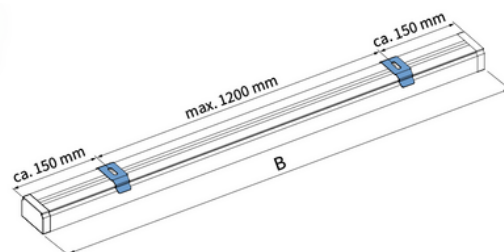

Productinformatie

De Verano verticale lamellen 89 mm staan bekend om hun functionaliteit. Lichtregulatie en het creëren van meer privacy heb je dankzij dit type raamdecoratie zelf in de hand. Kies uit kunststof (PVC), aluminium of stof. De rails is verkrijgbaar in het wit, technisch zilver of bruin. De rails wordt voorzien van transparante lamelhaken. De Verano verticale lamellen 89 mm wordt standaard geleverd met een kantelketting en trekkoord. Hiermee is geruisloze en soepele bediening een feit.

Producteigenschappen

Uitvoering: standaard, erker, toog (boog), trapeze (schuin)

Maximale breedte: 600 cm

Maximale hoogte: 300 cm

Systeemkleuren: bruin, technisch zilver, wit

Lamelsoorten: aluminium of kunststof

Lamelkleuren: bijna 100 kleuren

Bediening: handmatig (elektrisch optioneel)

Kindveiligheid: leverancier hanteert standaard bedieningslengte van 100 cm. Leverancier zorgt ervoor dat het einde van de bediening altijd minimaal 150 cm boven de grond hangt

Opties: draaistang/koord, geperforeerde lamellen, kettingbediening, middensluiting, middenpakket

Montage

B = totale breedte	0	1501	2701	3901	5101	6301
	-	-	-	-	-	-
	1500 mm	2700 mm	3900 mm	5100 mm	6300 mm	7000 mm
	2	3	4	5	6	7