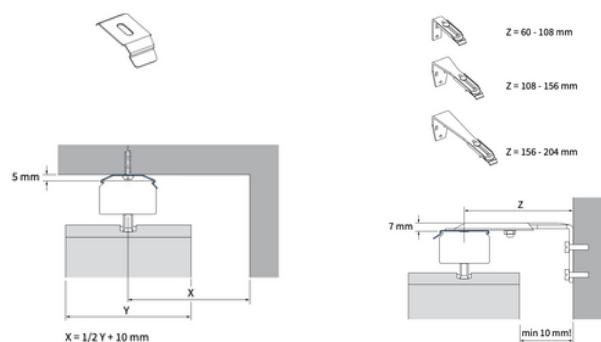

Producteigenschappen

Uitvoering: standaard, erker, toog (boog), trapeze (schuin)

Maximale breedte: 600 cm

Maximale hoogte: 300 cm

Systeemkleuren: bruin, technisch zilver, wit

Lamelsoorten: aluminium of kunststof

Lamelkleuren: bijna 100 kleuren

Bediening: handmatig (elektrisch optioneel)

Kindveiligheid: leverancier hanteert standaard bedieningslengte van 100 cm. Leverancier zorgt ervoor dat het einde van de bediening altijd minimaal 150 cm boven de grond hangt

Opties: draaistang/koord, geperforeerde lamellen, kettingbediening, middensluiting, middenpakket

Montage

B = totale breedte	0	1501	2701	3901	5101	6301
	-	-	-	-	-	-
	1500 mm	2700 mm	3900 mm	5100 mm	6300 mm	7000 mm
	2	3	4	5	6	7